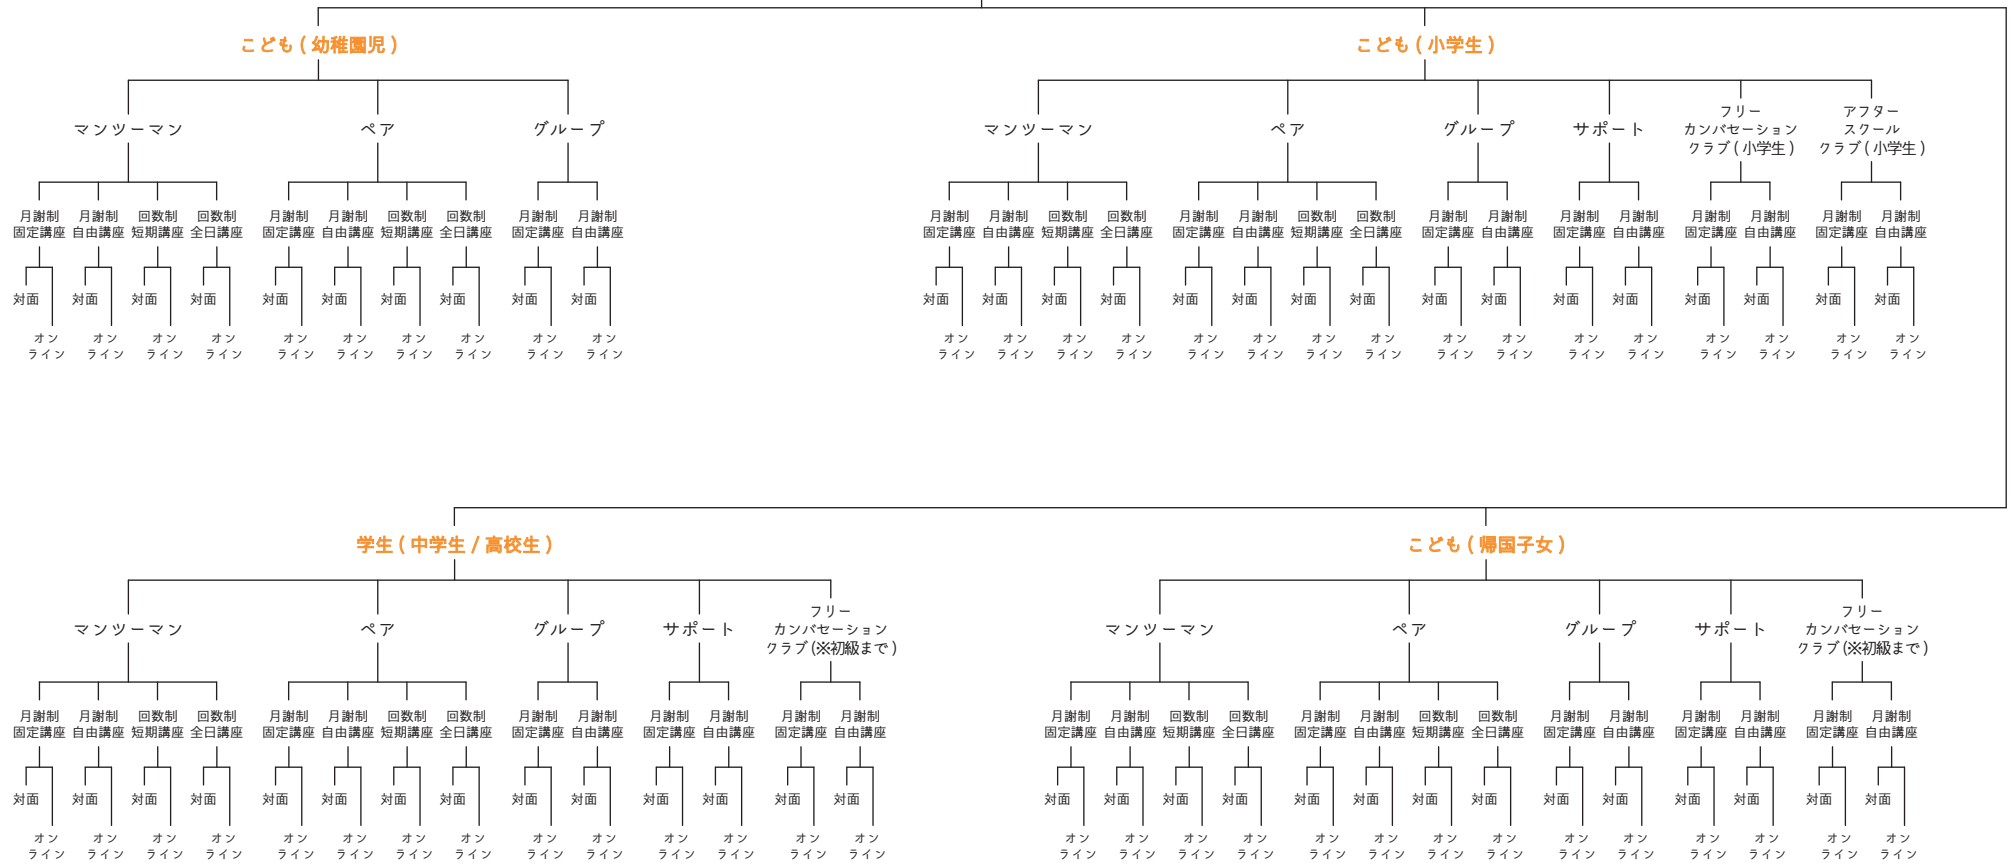

英語の時間 カテゴリーツリー 【こども/学生英会話】

特別講座

- Office-40 (月謝制 / 回数制出張講座)
- WEB500 (月謝制 WEB 講座)
- E-Master (回数制完結講座)